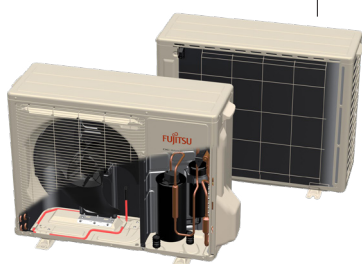

Fujitsu Extreme Performance har topp rangering på årsvarme for både varme og kjøling.

9 class **A+++**

SCOP: 5.31

9 class **A+++**

SEER: 9.51

FUJITSU varmepumper

FJ KLIMA